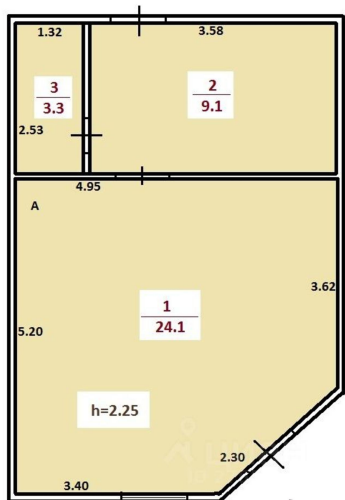

Купить торговое помещение за 883 564 рублей на ул Строителей, 28

Пермский край, поселок Ферма, ул Строителей, 28

883 564 Р
20 548Р за м²

43.00 м²
Общая

43.00 м²
Жилая

1 из 1
Этаж

Продается торговый павильон в поселке Ферма. Общая площадь - 36,5 кв.м, расположен на земельном участке 43 кв.м, в собственности. Центральная улица поселка. Электроэнергия - 15 кВт (возможно увеличение), отопление - электрический обогреватель. Звоните. Ответим на Ваши вопросы и организуем показ в удобное для Вас время. Номер объекта: #1/714251/9738

👁 0 с 10.11.2025, обновлен 10.11.2025

Продавец: [Собственник](#)

Телефон: [+79193304083](#)

Характеристики

Этаж	1	Этажей всего	1
Площадь жилая	43.00 кв. м		

Restate

Restate

Restate